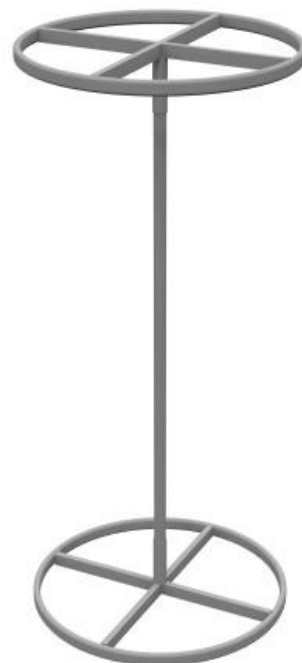

Stender – CIRCOLARE

Appendi abiti stender per esposizione circolare, leggero e robusto. Ideale sia per l'utilizzo in negozio che nel settore ambulante. Disponibile in misure standard o personalizzate

Codice	D (cm)	H (cm)
STE.11.01	60	140