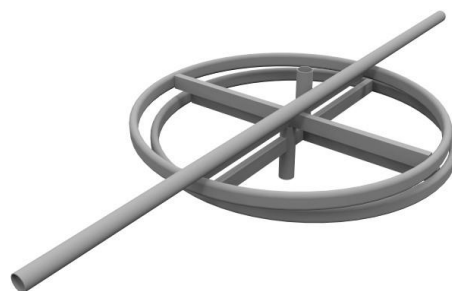

Stender – CIRCOLARE

Appendi abiti stender per esposizione circolare, leggero e robusto. Ideale sia per l'utilizzo in negozio che nel settore ambulante. Disponibile in misure standard o personalizzate

Codice	D (cm)	H (cm)
STE.11.01	60	140