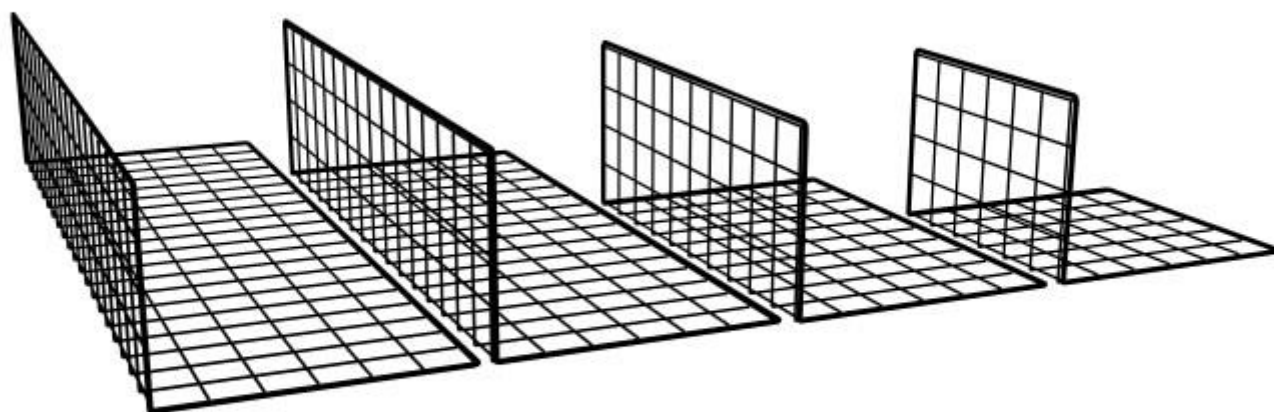

Rete divisoria - DOPPIOFILO

Specifiche tecniche :

Reti in filo metallico piegate ad "L" di varie dimensioni e disponibili con finiture cromate. Ideali per separare la merce sui banchi da mercato, sia all'interno della cesta che direttamente sul banco.

Codice	A (cm)	B (cm)	C (cm)	Peso (kg)
DIV.01.01	120	30	20	1,5
DIV.01.03	100	30	20	1,2
DIV.01.05	50	30	20	0,9
DIV.01.06	30	30	20	0,5