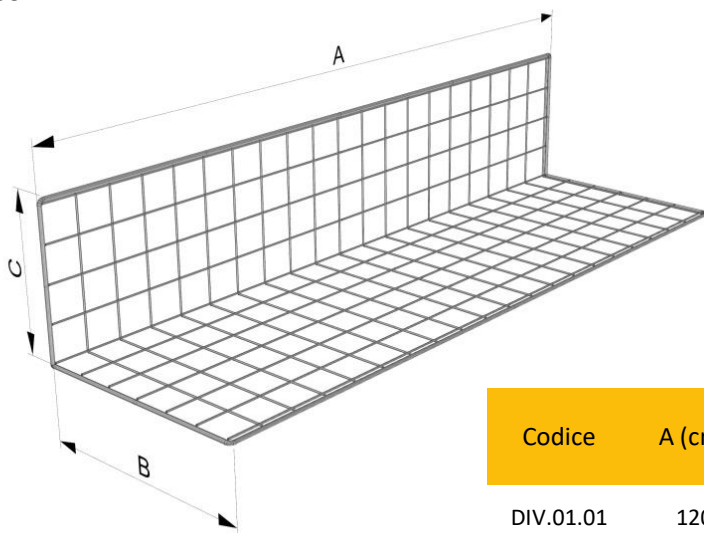

Rete divisoria - DOPPIOFILO

Specifiche tecniche :

Reti in filo metallico piegate ad "L" di varie dimensioni e disponibili con finiture cromate. Ideali per separare la merce sui banchi da mercato, sia all'interno della cesta che direttamente sul banco.

Codice	A (cm)	B (cm)	C (cm)	Peso (kg)
DIV.01.01	120	30	20	1,5
DIV.01.03	100	30	20	1,2
DIV.01.05	50	30	20	0,9
DIV.01.06	30	30	20	0,5