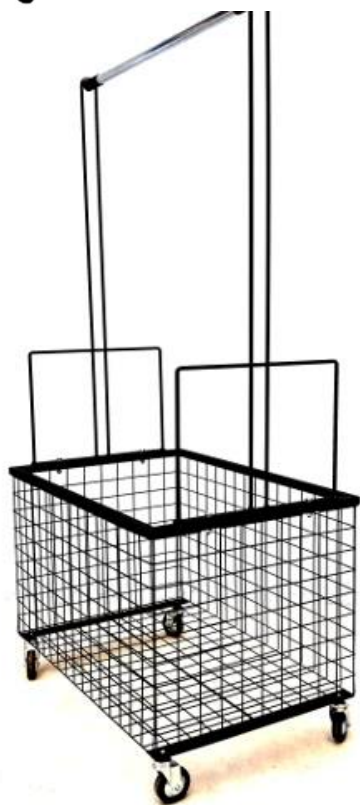

CESTA CON APPENDERIA - STORE

Cesta metallica con finitura zincata / plastificata / verniciata, con ruote e barra in tubolare per appendere abbigliamento.

Prodotto ideale per la movimentazione della merce in negozi di grande distribuzione e per mercati. Estremamente robusta, ideale per trasportare capi d'abbigliamento di un certo peso (giacche, indumenti di pelle, ecc..)

Categorie di vendita per cui questo modello è consigliato: abbigliamento, maglieria

Codice	L (cm)	P (cm)	H (cm)	H1 (cm)	Hc (cm)	Peso (kg)
CES.17.01	81	51	162,5	105,2	47	15