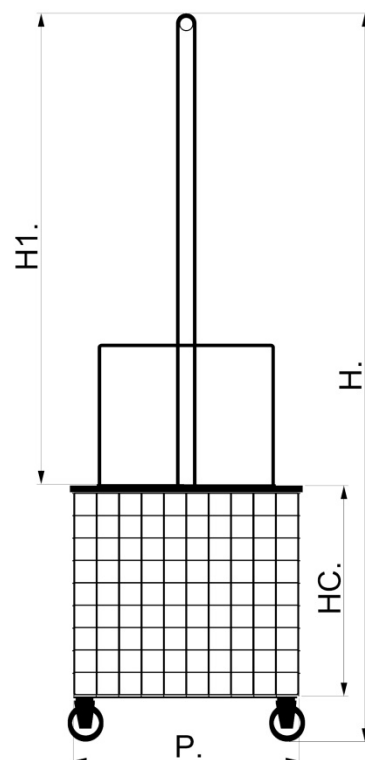

CESTA CON APPENDERIA - STORE

Cesta metallica con finitura zincata / plastificata / verniciata, con ruote e barra in tubolare per appendere abbigliamento.

Prodotto ideale per la movimentazione della merce in negozi di grande distribuzione e per mercati. Estremamente robusta, ideale per trasportare capi d'abbigliamento di un certo peso (giacche, indumenti di pelle, ecc..)

Categorie di vendita per cui questo modello è consigliato: abbigliamento, maglieria

Codice	L (cm)	P (cm)	H (cm)	H1 (cm)	Hc (cm)	Peso (kg)
CES.17.01	81	51	162,5	105,2	47	15