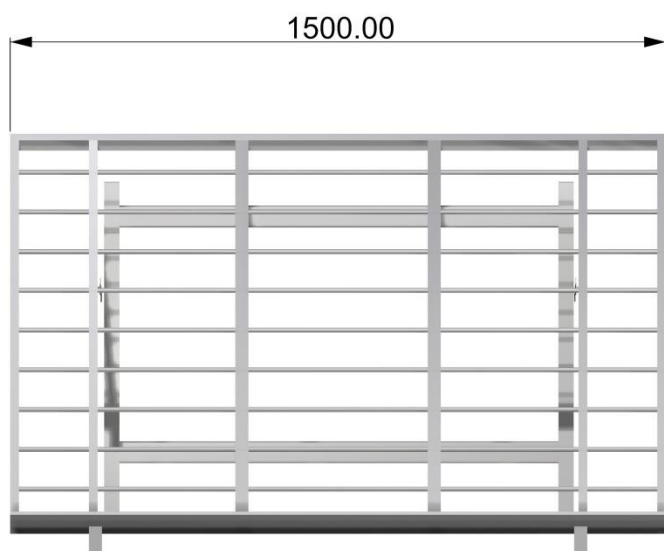

Banco sponda

Banco sponda inclinato, studiato e progettato per esporre cassette frutta e verdura a ridosso del pianale del furgone o frontalmente a banchi lineari per un più facile e rapido accesso e visibilità della merce.

Gambe posteriori richiudibili sotto il piano d'appoggio

Codice	L (cm)	P (cm)	H (cm)
BAN.13.01	150	80	5/91