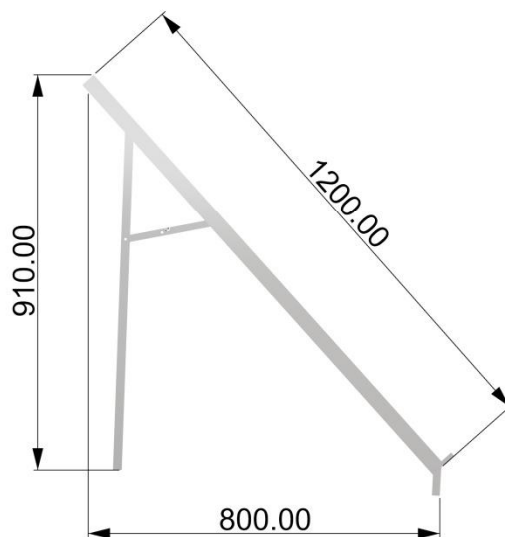

Banco sponda

Banco sponda inclinato, studiato e progettato per esporre cassette frutta e verdura a ridosso del pianale del furgone o frontalmente a banchi lineari per un più facile e rapido accesso e visibilità della merce.

Gambe posteriori richiudibili sotto il piano d'appoggio

Codice	L (cm)	P (cm)	H (cm)
BAN.13.01	150	80	5/91