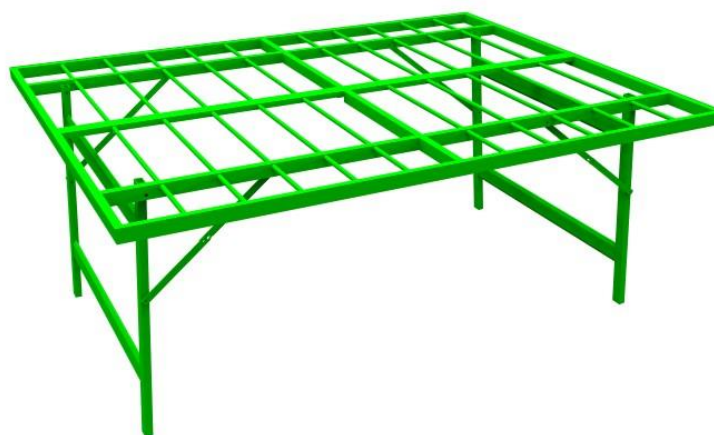

Banco Price

Il banco da mercato in alluminio più venduto con la migliore qualità / prezzo.
Struttura in tubolare d'alluminio con gambe pieghevoli sotto il piano d'appoggio
Adatto a qualsiasi settore merceologico.

Disponibile con o senza copertura per il piano d'appoggio.
Misure standard o personalizzate.

Spessore tavolo chiuso : 3 cm
Portata massima : 100kg

Disponibile in versione con alluminio anodizzato colorato