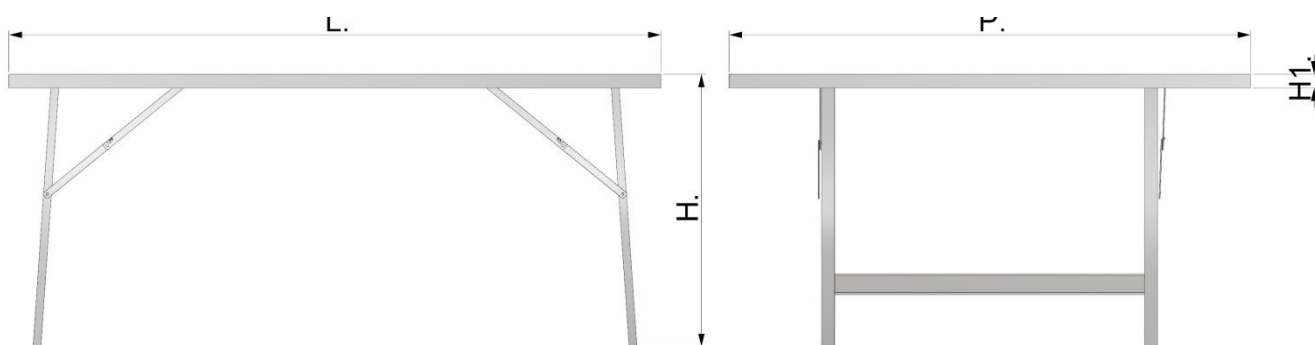

Banco Price

Il banco da mercato in alluminio più venduto con la migliore qualità / prezzo.
Struttura in tubolare d'alluminio con gambe pieghevoli sotto il piano d'appoggio
Adatto a qualsiasi settore merceologico.

Disponibile con o senza copertura per il piano d'appoggio.
Misure standard o personalizzate.

Spessore tavolo chiuso : 3 cm
Portata massima : 100kg

Disponibile in versione con alluminio anodizzato colorato

www.happy-market.it

Banco Price

- Aprire il banco in pochi secondi :
1. Appoggiare a terra il lato lungo del banco
 2. Aprire la gamba sinistra
 3. Aprire la gamba destra
 4. Ruotare il banco di 90°

H1 = 3 cm

Codice	L (cm)	P (cm)	H (cm)
BAN.01.01	200	120	63
BAN.01.02	200	100	63
BAN.02.03	150	120	63
BAN.02.06	150	100	63
BAN.02.09	150	50	63
BAN.04.01	100	50	40
BAN.04.02	100	40	40