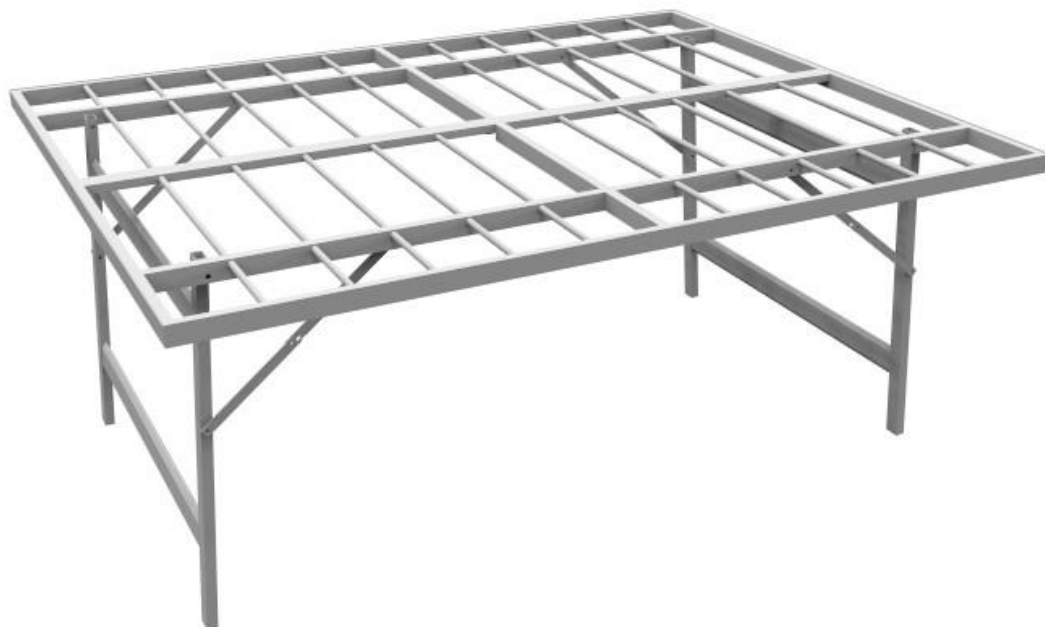

Banco Price

Il banco da mercato in alluminio più venduto con la migliore qualità / prezzo.
Struttura in tubolare d'alluminio con gambe pieghevoli sotto il piano d'appoggio
Adatto a qualsiasi settore merceologico.

Disponibile con o senza copertura per il piano d'appoggio.
Misure standard o personalizzate.

Spessore tavolo chiuso : 3 cm
Portata massima : 100kg

Disponibile in versione con alluminio anodizzato colorato

www.happy-market.it

Banco Price

- Aprire il banco in pochi secondi :
1. Appoggiare a terra il lato lungo del banco
 2. Aprire la gamba sinistra
 3. Aprire la gamba destra
 4. Ruotare il banco di 90°

H1 = 3 cm

Codice	L (cm)	P (cm)	H (cm)
BAN.01.01	200	120	63
BAN.01.02	200	100	63
BAN.02.03	150	120	63
BAN.02.06	150	100	63
BAN.02.09	150	50	63
BAN.04.01	100	50	40
BAN.04.02	100	40	40