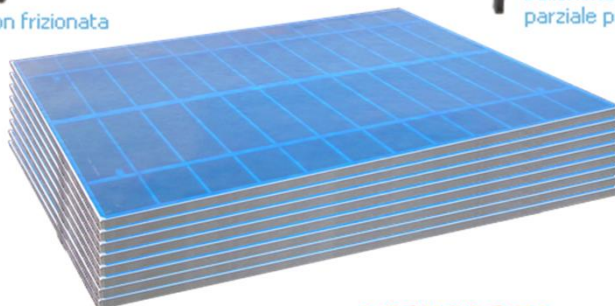

BANCHI IN ALLUMINIO

La chiusura delle gambe sotto il piano permette il trasporto e lo stoccaggio dei banchi in pochissimo spazio (H = 3 cm).

PIANO APPOGGIO

Resina

Foglio in vetroresina di colore blu che viene rivettato al telaio del banco.

Inox

Foglio in acciaio inox. Indistruttibile agli agenti atmosferici e molto resistente. Ideale per qualsiasi utilizzo.

Alluminio

Foglio di alluminio igienico e molto resistente, Ideale per carichi medio/pesanti come Isalumi, formaggi, prodotti per la casa ecc..